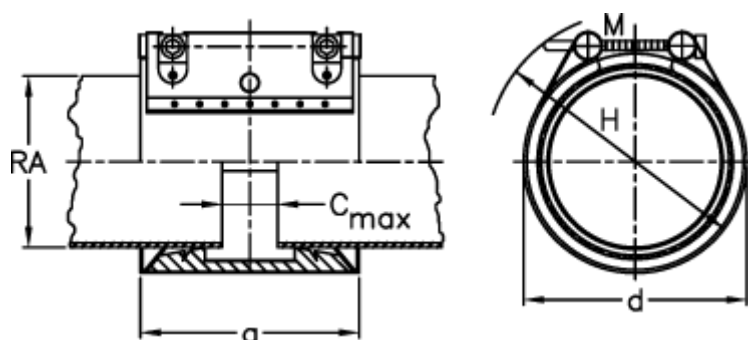

Varenummer: 025789200035
Beskrivelse: Norma Connect rørkobling
GRIP W4 Ø=35,0 EPDM, 16 bar

Mål

a	= 62.4
C max med båndindlæg	= 8
d	= 55
H	= 75
M (Skrue)	= M8
Nominelt tryk (bar)	= 16
RA	= 35
RA min-RA max	= 34,5-35,5

Vægt pr stk. = 0.5